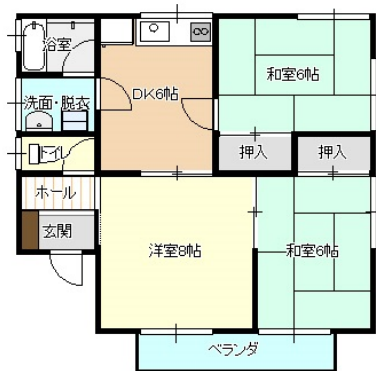

アパート

☆100円SHOPセリア裏側☆単身の方やカップルの方にオススメです★1F角部屋★

シャトレサワイ (D棟)

八戸市大字白銀町字三島上32-1

備考

※内見ご希望の場合は、事前に弊社までご連絡下さいませようお願い致します。その際、何点かご質問させていただきますので、予めご承知おき下さい。
 ※アーク保証会社要加入・連帯保証人必要（入居前審査あり。契約時、保証委託料として総家賃の80%の費用を要します。）
 尚、単身での入居希望の場合、リーガルスムーズ社との契約が必要となり、家賃の他に別途月額500円（税込）を要します。
 ※写真と現況が相違する場合がありますので、その際は現況優先と致します。
 ※当物件は禁煙です。

月額賃料 4.0万円

間取り 3DK

問合番号			
取引態様	仲介	坪単価	
交通	八戸市営バス 岩淵通バス停下車 徒歩4分		
敷金	80,000円	礼金	0円
共益費	0円	仲介料	44,000円
管理費	0円	前家賃	40,000円
契約	2年		

間取り詳細	3DK (和：6.0畳×2 / 洋：8.0帖 / DK：6.0帖)		
坪数	占有面積	56.31㎡	
築年月日	H.3 / 7	構造	木造2階建て
物件の階数	D-2号 / 1階	ベランダ	有り
入居可能日	即入居可	保険	15,000円～ / 2年間
駐車場	1台	ペット	不可
バス	給湯シャワー付き	トイレ	水洗洋式
学区 (小)	白鷗小学校	学区 (中)	白銀中学校
設備	・エアコン・室内洗濯機置場・専用ゴミ置き場・温便座・インターホン・敷地内駐車場・水抜栓・居室照明・プロパンガス・バス・トイレ別・給湯器・湯沸かし器・礼金0円・下駄箱		