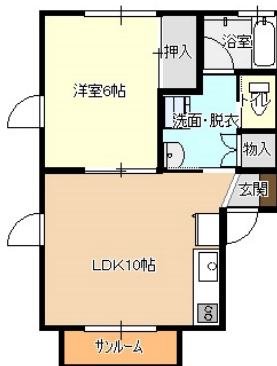

アパート

☆住みやすい地域です♪閑静な住宅街☆单身の方、カップルの方がいでしょ
うか☆

パピルス

八戸市青葉一丁目11-2

備考

※内見ご希望の場合は、弊社まで事前にご連絡くださいますようお願いいたします。その際、何点かご質問させていただきます。あらかじめご承知おきください。なお、ご案内は原則一度のみとさせていただきます。
※アーク賃貸保証会社要加入・連帯保証人必要（保証委託料として、初回総家賃の80%の費用を要します。）尚、単身での入居希望の場合は、S O F Tとの契約が必要となり、別途月額1,000円（決済サービス料込）要します。
※写真と現況が相違する場合がありますので、その際は現況優先と致します。
※本物件は禁煙です。
※季節に関わらず、悪天候（台風、積雪等）の際、ご案内をお断りさせていただく場合があります。

月額賃料 4.5万円

間取り 1LDK

問合番号			
取引態様	仲介	坪単価	
交通	八戸市営バス / 南部バス 館花下バス停下車 徒歩5分		
敷金	90,000円	礼金	0円
共益費	0円	仲介料	49,500円
管理費	0円	前家賃	45,000円
契約	2年		

間取り詳細	1LDK (洋: 6.0帖 / LDK: 10.0帖)		
坪数	占有面積	36.50㎡	
築年月日	H.12/7	構造	木造2階建て
物件の階数	A-A号 / 1階	ベランダ	あり
入居可能日	即入居可	保険	20,000円~/2年間
駐車場	1台 2台目月額3,000円	ペット	不可
バス	給湯シャワー付き	トイレ	水洗洋式
学区 (小)	柏崎小学校	学区 (中)	第三中学校
設備	・室内洗濯機置場・24時間換気システム・エアコン・BS・光コンセント・シューズBOX・インターホン・敷地内駐車場・専用ゴミ置場・クローゼット・フローリング・シャンプードレッサー・居室照明・サローム・プロパンガス・電動水抜栓・外部物置・角部屋・給湯器・バス・トイレ別・礼金0円		