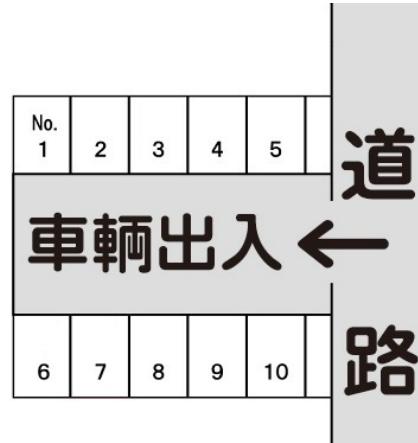

駐車場

R45号近く 東京靴流通センター裏側

上館駐車場

八戸市 柏崎3丁目6-4

月額賃料 4,000円

間取り 1台

問合番号			
取引態様	仲介	坪単価	
交通	八戸市営バス / 南部バス 館花下バス停下車 徒歩3分		
敷金	0円	礼金	0円
共益費	0円	仲介料	4,000円
管理費		前家賃	4,000円
契約	2年		

入居可能日	即利用可
設備	・砂利敷き・トラロープ有り・敷金0円・礼金0円