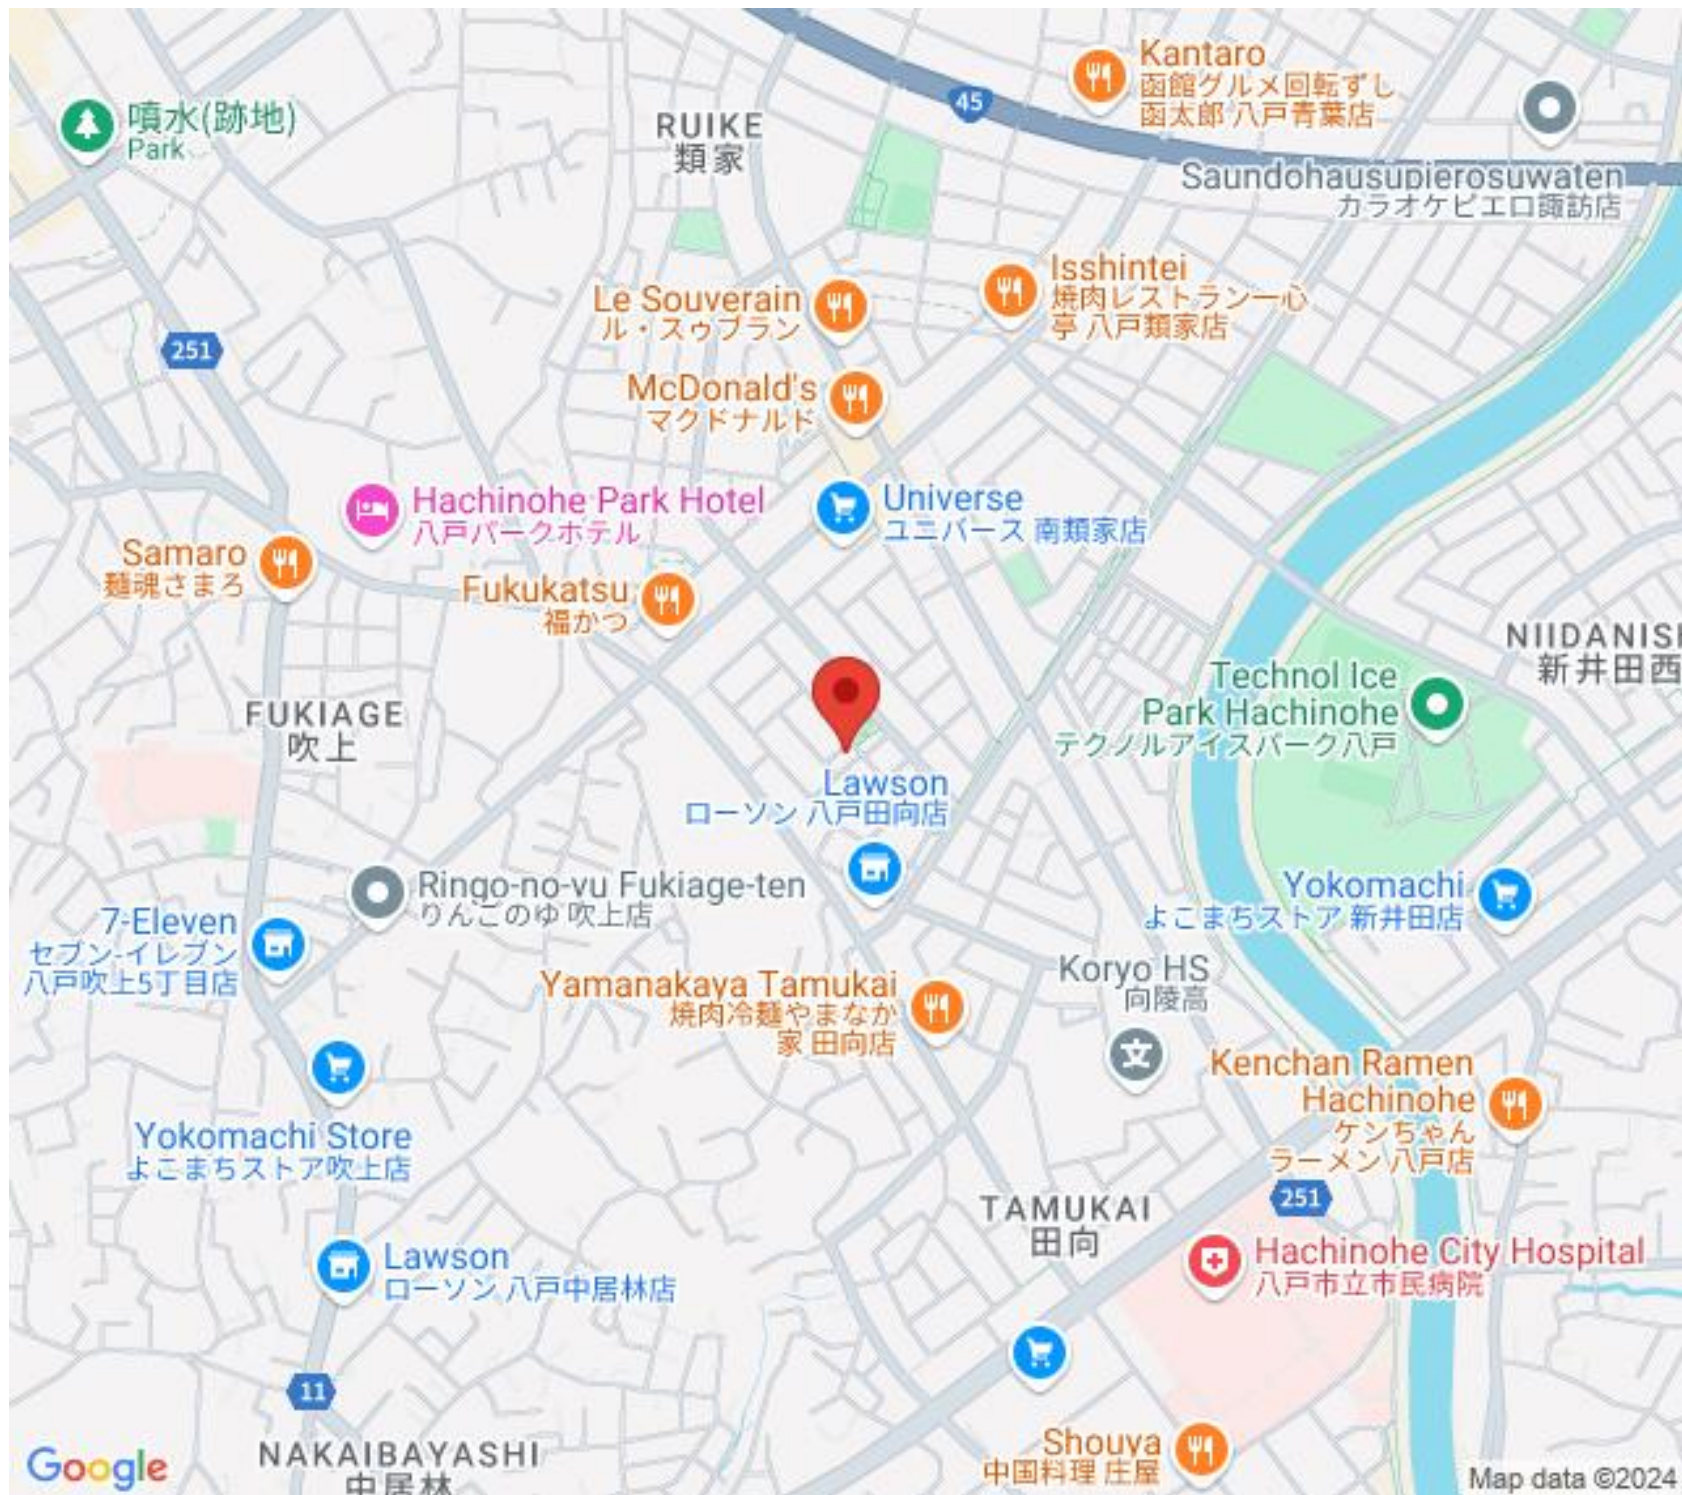

<http://www.akebono-tochi.com/>

噴水(跡地)
Park

RUIKE
類家

Kantaro
函館グルメ回転ずし
函太郎 八戸青葉店

Saundohausupierosuwater
カラオケピエロ誹訪店

Le Souverain
ル・スーヴラン

Isshinte
焼肉レストラン一心
亭 八戸類家店

McDonald's
マクドナルド