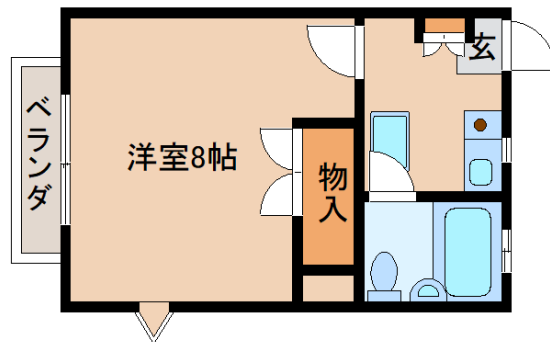

アパート

★赤毛のアン青葉店・ローソン青葉一丁目店裏側★お一人暮らしにぴったりです★嬉しいインターネット無料☆1F角部屋です★一部クロスやフローリングを貼り替えてシックな色合いのお部屋に♪

パールピアス

八戸市 青葉1丁目10-11

備考

※内見ご希望の場合は、事前に弊社までご連絡下さいませようお願い致します。
 ※連帯保証人必須・アーク保証会社要加入（契約時、保証委託料として総家賃の80%の費用を要します。）
 なお、単身での入居希望の場合、家賃の他に別途SOFT社利用料（単身用保証）月額1000円（税込）がかかります。
 ※写真と現況が相違する場合がありますので、その際は現況優先と致します。
 ※原則部屋の内見は一度をお願い致します。

月額賃料 **3.2万円**

間取り **1K**

問合番号			
取引態様	仲介	坪単価	
交通	八戸市営バス / 南部バス 館花下バス停下車 徒歩5分		
敷金	64,000円	礼金	0円
共益費	0円	仲介料	35,200円
管理費	0円	前家賃	32,000円
契約	2年間		

間取り詳細	1K (洋: 8.0帖 / K: 3.0帖)		
坪数		占有面積	
築年月日	H.3 / 1	構造	木造2階建て
物件の階数	106号 / 1階	ベランダ	
入居可能日	即入居可	保険	15,000円~/2年間
駐車場	1台 敷地内駐車1台可	ペット	不可(不可)
バス	給湯シャワー付き	トイレ	水洗洋式
学区(小)	柏崎小学校	学区(中)	第三中学校
設備	・室内洗濯機置場・換気システム・エアコン・ガスヒーター・シューズBOX・ウォシュレット(冷水のみ)・TVドアホン・敷地内駐車場・押入・居室照明・プロパンガス・電動水抜栓・給湯器・3点ユニット ・IHクッキングヒーター・外部物置・ロフト・インターネット無料・礼金0円		