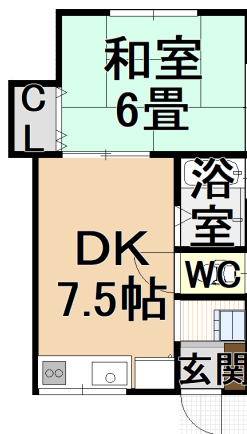

アパート

☆一人暮らしにオススメ★エアコン付☆ショッピングセンター徒歩圏内♪

コーポササキ

八戸市 江陽1丁目4-18

備考

※内見ご希望の場合は、弊社まで事前にご連絡下さいますようお願い致します。
※アーク保証会社要加入（契約時、保証委託料として総家賃の80%の費用を要します。）
尚、単身又は60歳以上の方の入居希望の場合、リーガルスムーズ社との契約が必要となり、家賃の他に別途月額500円（税込）を要します。
※写真と現況が相違する場合がありますので、その際は現況優先と致します。

月額賃料 **4.0万円**

間取り **1DK**

問合番号			
取引態様	仲介	坪単価	
交通	八戸市営バス / 南部バス 工業高校前バス停下車 徒歩5分		
敷金	80,000円	礼金	0円
共益費	0円	仲介料	44,000円
管理費	0円	前家賃	40,000円
契約	2年		

間取り詳細	1DK (和: 6.0畳 / DK: 7.0帖)		
坪数		占有面積	24㎡
築年月日	H.9 / 3	構造	木造2階建て
物件の階数	D号	ベランダ	
入居可能日	即入居可	保険	15,000円~/2年間
駐車場	1台 敷地内駐車1台可	ペット	不可(不可)
バス	給湯シャワー付き	トイレ	水洗洋式
学区(小)	江陽小学校	学区(中)	江陽中学校
設備	・エアコン・押入・ウォシュレット機能・ドアホン・敷地内駐車場・シューズBOX・フローリング・居室照明・都市ガス・バス・トイレ別・給湯器・ガスストーブ・礼金0円		