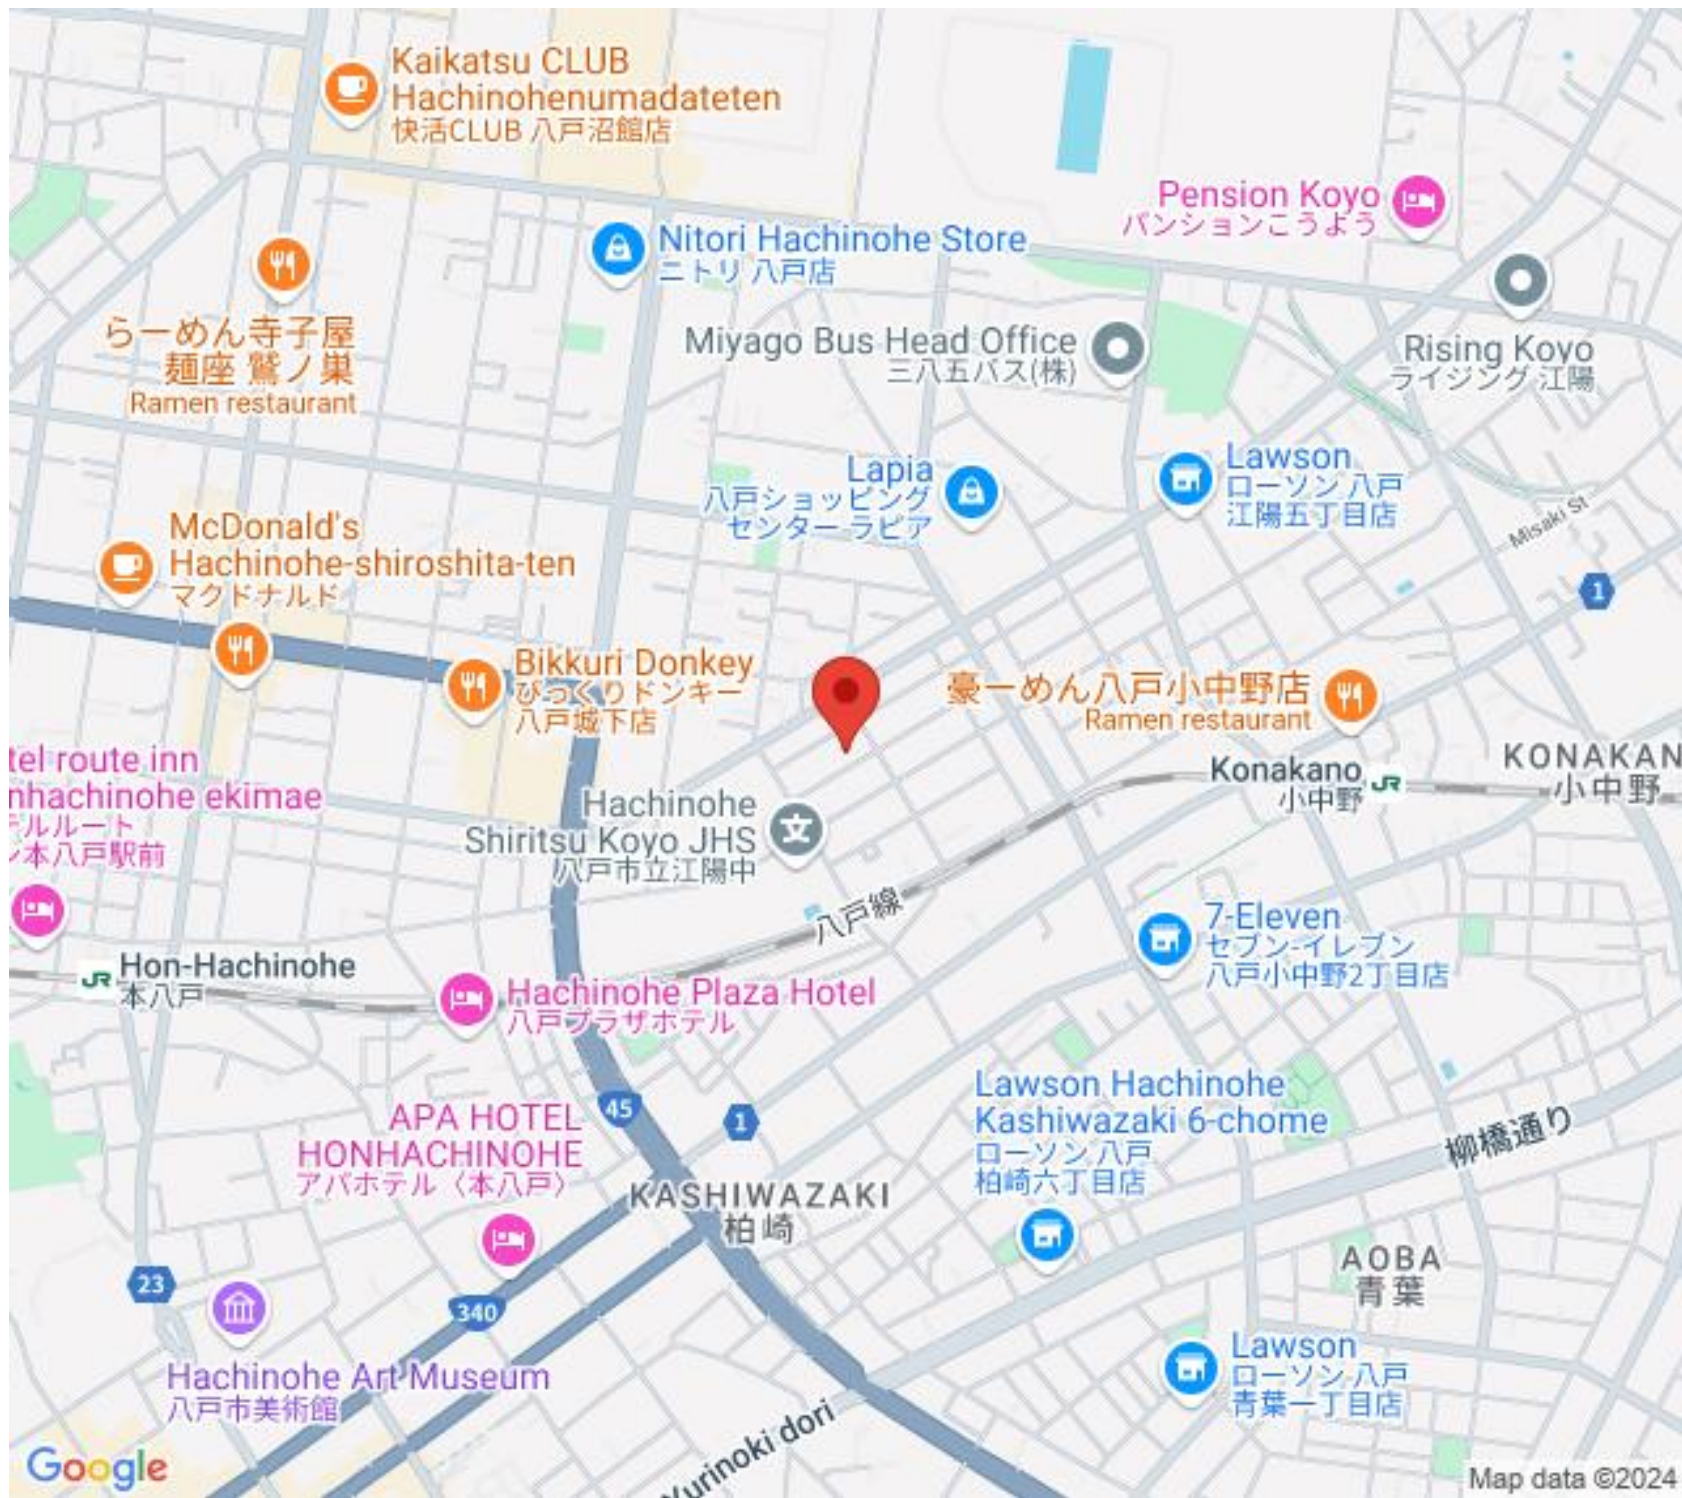

<http://www.akebono-tochi.com/>

Kaikatsu CLUB
Hachinohenumadateten
快活CLUB 八戸沼館店

Pension Koyo
バンションこうよう

Nitori Hachinohe Store
ニトリ 八戸店

Miyago Bus Head Office
三八五バス(株)

Rising Koyo
ライジング 江陽

らーめん寺子屋
麵座 鷺ノ巣
Ramen restaurant

Lapia
八戸ショッピング
センターラピア

Lawson
ローソン八戸
江陽五丁目店

McDonald's
Hachinohe-shiroshita-ten
マクドナルド

Bikkuri Donkey
びっくりドンキー
八戸城下店

豪一めん八戸小中野店
Ramen restaurant

tel route inn
hachinohe ekimae
ホテルルート
イン本八戸駅前

Hachinohe
Shiritsu Koyo JHS
八戸市立江陽中

Konakano
小中野

KONAKAN
小中野

Hon-Hachinohe
本八戸

Hachinohe Plaza Hotel
八戸プラザホテル

7-Eleven
セブンイレブン
八戸小中野2丁目店

APA HOTEL
HONHACHINOHE
アパホテル〈本八戸〉

KASHIWAZAKI
柏崎

Lawson Hachinohe
Kashiwazaki 6-chome
ローソン八戸
柏崎六丁目店

Google

Map data ©2024