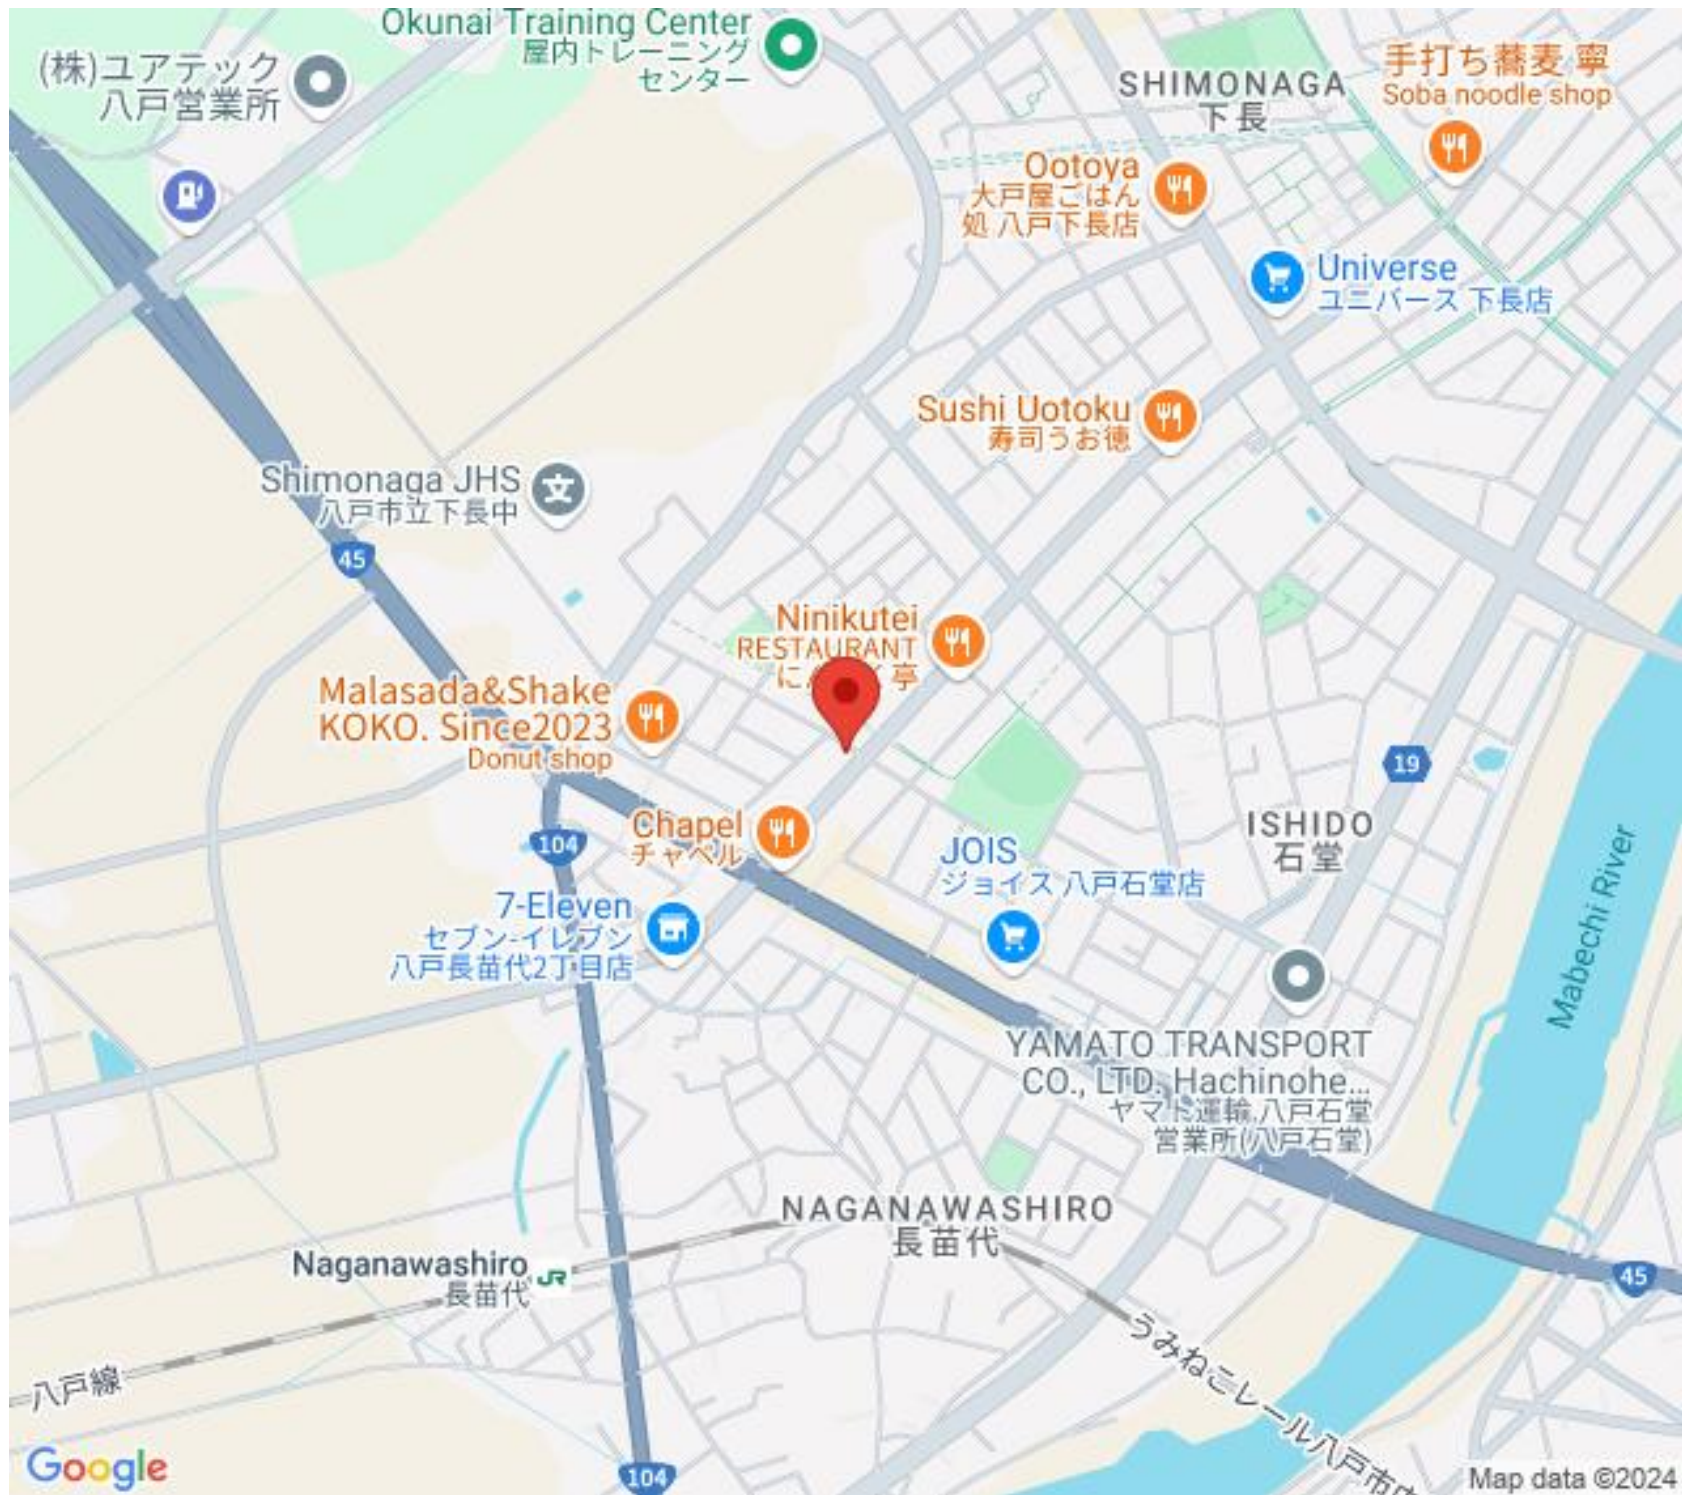

(株)ユアテック
八戸営業所

Okunai Training Center
屋内トレーニング
センター

SHIMONAGA
下長

手打ち蕎麦 寧
Soba noodle shop

Ootoya
大戸屋ごはん
処 八戸下長店

Universe
ユニバース 下長店

Shimonaga JHS
八戸市立下長中

Sushi Uotoku
寿司うお徳

Ninikutei
RESTAURANT
に亭

Malasada&Shake
KOKO. Since 2023
Donut shop

Chapel
チャペル

JOIS
ジョイス 八戸石堂店

ISHIDO
石堂

7-Eleven
セブン-イレブン
八戸長苗代2丁目店

YAMATO TRANSPORT
CO., LTD. Hachinohe...
ヤマト運輸 八戸石堂
営業所(八戸石堂)

Naganawashiro
長苗代

NAGANAWASHIRO
長苗代

八戸線

うみねこレール八戸市

Google

Map data ©2024