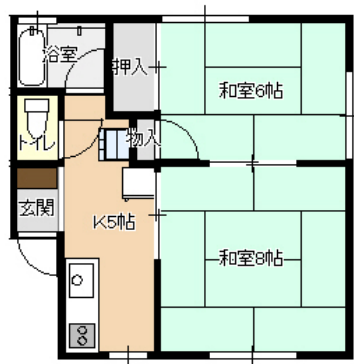

アパート

☆ピアドウ・ラピアショッピングセンター徒歩10分圏内☆買い物便利です☆

M' S K O Y O

八戸市 江陽2丁目6-3

月額賃料 3.5万円

間取り 2DK

備考

※内見ご希望の場合は、事前に弊社までご連絡くださいますようお願い致します。その際、何点かご質問させていただきまますので、予めご承知おきください。
 ※アーク保証会社要加入（入居前審査あり。契約時、保証委託料として総家賃の80%の費用を要します。）
 尚、単身での入居希望の場合、リーガルスムーズ社との契約が必要となり、家賃の他に別途月額500円（税込）を要します。
 ※写真と現況が相違する場合がありますので、その際は現況優先といたします。
 ※本物件は禁煙です。

問合番号			
取引態様	仲介	坪単価	
交通	八戸市営バス 工業高校前バス停下車 徒歩5分		
敷金	70,000円	礼金	0円
共益費	0円	仲介料	38,500円
管理費	0円	前家賃	35,000円
契約	2年		

間取り詳細	2DK（和：8.0畳／和：6.0畳／DK：5.0帖）		
坪数		占有面積	
築年月日	H.3/4	構造	木造2階建て
物件の階数	B号/2階	ベランダ	
入居可能日	即入居可	保険	15,000円～/2年間
駐車場	1台 敷地内駐車場2台目不可	ペット	不可
バス	給湯シャワー付き	トイレ	水洗洋式
学区（小）	江陽小学校	学区（中）	江陽中学校
設備	・室内洗濯機置場・エアコン・換気システム・温便座・インターホン・敷地内駐車場・水抜栓・居室照明・プロパンガス・シューズBOX・光コンセント・バス・トイレ別・給湯器・礼金0円		