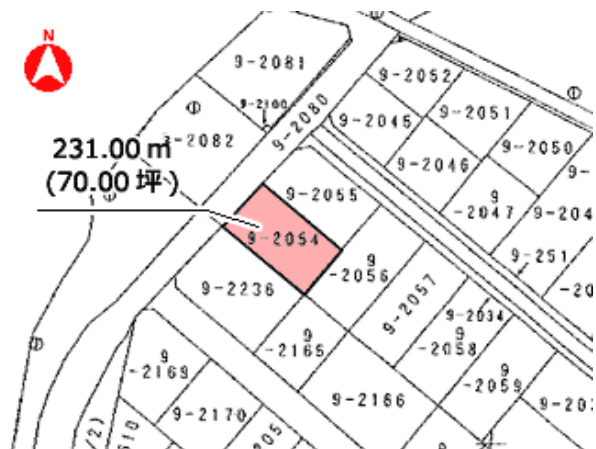

売り土地

三戸郡階上町蒼前西6丁目9-

価格 315万円

面積 231㎡

取引態様	仲介	坪単価	
交通	八戸工大二高から約400m		

他、私道面積			
土地権利	所有権	地目	宅地
都市計画	未線引	用途地域	第一種住居地域
建ぺい率(%)	60%	容積率(%)	200%
他、法令上の制限			
接道状況	公道幅員6m 間口11.50m		
引渡時期	売買	現況	更地
建築可/不可	建築可	眺望	
舗装	有り	学区(小)	
水道		学区(中)	
生活排水		ガス	

備考

AKEBONO ESTATE

有限会社 あけぼの土地

〒031-0804 青森県八戸市青葉3丁目18-3

営業時間 [平日] 9:00~18:00 [土曜] 9:00~15:00

定休日 日曜・祝日

休日連絡先 080-1819-5354

お気軽にお問い合わせください