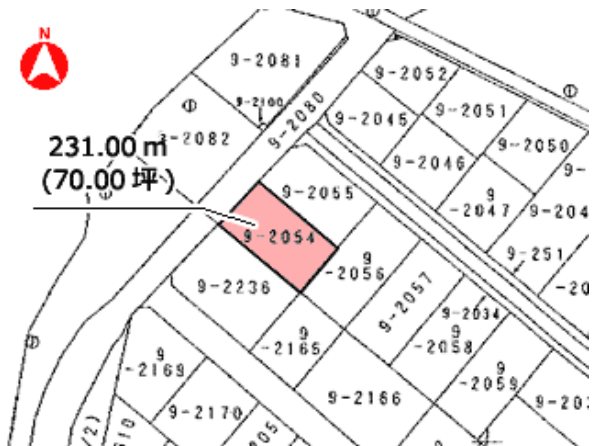

売り土地

三戸郡階上町蒼前西6丁目9-

価格 315万円 面積 231㎡

231.00㎡
(70.00坪)

AKEBONO ESTATE

有限会社 あけぼの土地

写真準備中

備考

取引態様	仲介	坪単価	
交通	八戸工大二高から約400m		

他、私道面積			
土地権利	所有権	地目	宅地
都市計画	未線引	用途地域	第一種住居地域
建ぺい率(%)	60%	容積率(%)	200%
他、法令上の制限			
接道状況	公道幅員6m 間口11.50m		
引渡時期	売買	現況	更地
建築可/不可	建築可	眺望	
舗装	有り	学区(小)	
水道		学区(中)	
生活排水		ガス	

AKEBONO ESTATE