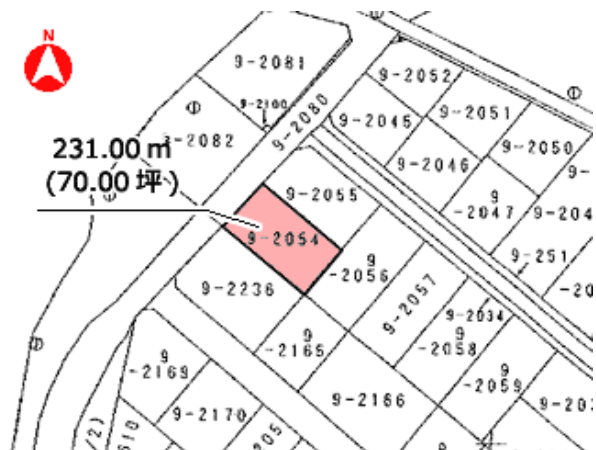

売り土地

三戸郡階上町蒼前西6丁目9-

価格 315万円 面積 231㎡

取引態様	仲介	坪単価	
交通	八戸工大二高から約400m		

他、私道面積			
土地権利	所有権	地目	宅地
都市計画	未線引	用途地域	第一種住居地域
建ぺい率(%)	60%	容積率(%)	200%
他、法令上の制限			
接道状況	公道幅員6m 間口11.50m		
引渡時期	売買	現況	更地
建築可/不可	建築可	眺望	
舗装	有り	学区(小)	
水道		学区(中)	
生活排水		ガス	

備考	
----	--

AKEBONO ESTATE

有限会社 あけぼの土地

〒031-0804 青森県八戸市青葉3丁目18-3

営業時間 [平日] 9:00~18:00 [土曜] 9:00~15:00

定休日 日曜日

休日連絡先 080-1819-5354

お気軽にお問い合わせください
0178-45-0535
<http://www.akebono-tochi.com/>