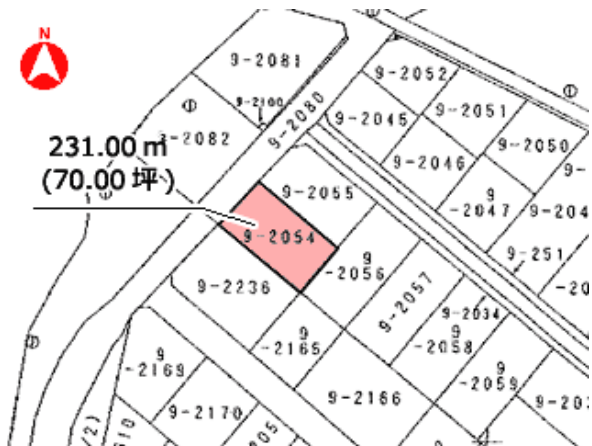

売り土地

三戸郡階上町蒼前西6丁目9-

価格 315万円 面積 231㎡

231.00㎡  
(70.00坪)

AKEBONO ESTATE

有限会社 あけぼの土地

写真準備中

備考

|      |               |     |  |
|------|---------------|-----|--|
| 取引態様 | 仲介            | 坪単価 |  |
| 交通   | 八戸工大二高から約400m |     |  |

|          |                 |        |         |
|----------|-----------------|--------|---------|
| 他、私道面積   |                 |        |         |
| 土地権利     | 所有権             | 地目     | 宅地      |
| 都市計画     | 未線引             | 用途地域   | 第一種住居地域 |
| 建ぺい率(%)  | 60%             | 容積率(%) | 200%    |
| 他、法令上の制限 |                 |        |         |
| 接道状況     | 公道幅員6m 間口11.50m |        |         |
| 引渡時期     | 売買              | 現況     | 更地      |
| 建築可/不可   | 建築可             | 眺望     |         |
| 舗装       | 有り              | 学区(小)  |         |
| 水道       |                 | 学区(中)  |         |
| 生活排水     |                 | ガス     |         |