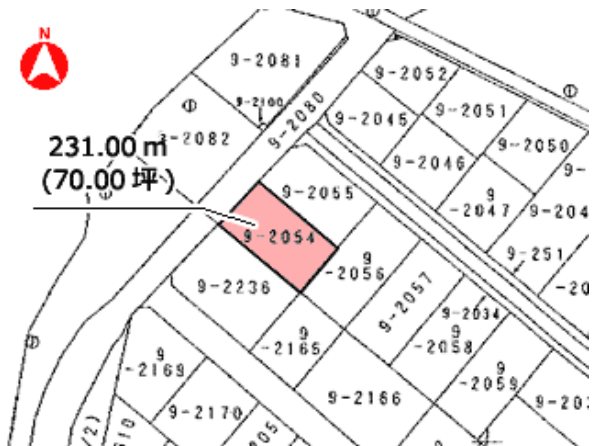

売り土地

三戸郡階上町蒼前西6丁目9-

価格 315万円 面積 231㎡

231.00㎡  
(70.00坪)

AKEBONO ESTATE

有限会社 あけぼの土地

写真準備中

備考

取引態様	仲介	坪単価	
交通	八戸工大二高から約400m		

他、私道面積			
土地権利	所有権	地目	宅地
都市計画	未線引	用途地域	第一種住居地域
建ぺい率(%)	60%	容積率(%)	200%
他、法令上の制限			
接道状況	公道幅員6m 間口11.50m		
引渡時期	売買	現況	更地
建築可/不可	建築可	眺望	
舗装	有り	学区(小)	
水道		学区(中)	
生活排水		ガス	

AKEBONO ESTATE