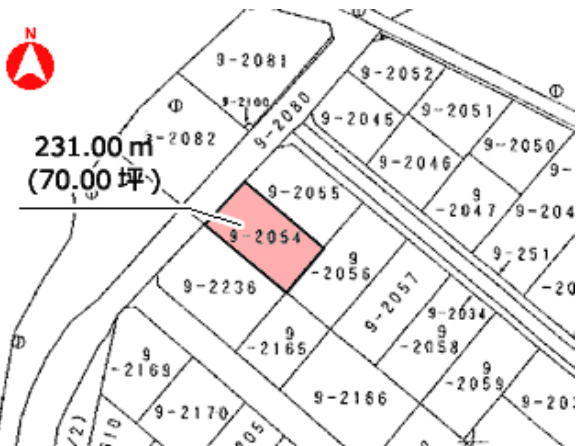

売り土地

三戸郡階上町蒼前西6丁目9-

価格 315万円 面積 231㎡

| | | | |
|------|---------------|-----|--|
| 取引態様 | 仲介 | 坪単価 | |
| 交通 | 八戸工大二高から約400m | | |

| | | | |
|----------|-----------------|--------|---------|
| 他、私道面積 | | | |
| 土地権利 | 所有権 | 地目 | 宅地 |
| 都市計画 | 未線引 | 用途地域 | 第一種住居地域 |
| 建ぺい率(%) | 60% | 容積率(%) | 200% |
| 他、法令上の制限 | | | |
| 接道状況 | 公道幅員6m 間口11.50m | | |
| 引渡時期 | 売買 | 現況 | 更地 |
| 建築可/不可 | 建築可 | 眺望 | |
| 舗装 | 有り | 学区(小) | |
| 水道 | | 学区(中) | |
| 生活排水 | | ガス | |

備考

AKEBONO ESTATE

有限会社 あけぼの土地

〒031-0804 青森県八戸市青葉3丁目18-3

営業時間 [平日] 9:00~18:00 [土曜] 9:00~15:00

定休日 日曜・祝日

休日連絡先 080-1819-5354

お気軽にお問い合わせください
0178-45-0535
<http://www.akebono-tochi.com/>