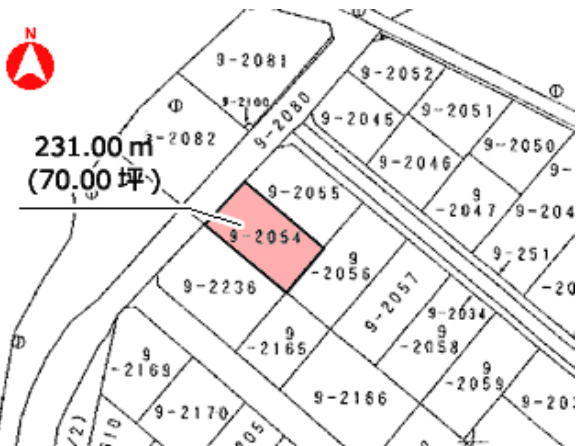

売り土地

三戸郡階上町蒼前西6丁目9-

価格 315万円 面積 231㎡

取引態様	仲介	坪単価	
交通	八戸工大二高から約400m		

他、私道面積			
土地権利	所有権	地目	宅地
都市計画	未線引	用途地域	第一種住居地域
建ぺい率(%)	60%	容積率(%)	200%

他、法令上の制限			
接道状況	公道幅員6m 間口11.50m		

引渡時期	売買	現況	更地
建築可/不可	建築可	眺望	
舗装	有り	学区(小)	
水道		学区(中)	
生活排水		ガス	