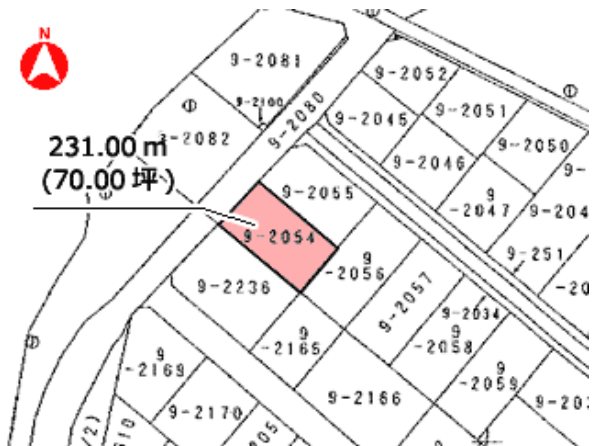

売り土地

三戸郡階上町蒼前西6丁目9-

価格 315万円 面積 231㎡

231.00㎡
(70.00坪)

AKEBONO ESTATE

有限会社 あけぼの土地

写真準備中

取引態様	仲介	坪単価	
交通	八戸工大二高から約400m		

他、私道面積			
土地権利	所有権	地目	宅地
都市計画	未線引	用途地域	第一種住居地域
建ぺい率(%)	60%	容積率(%)	200%
他、法令上の制限			
接道状況	公道幅員6m 間口11.50m		
引渡時期	売買	現況	更地
建築可/不可	建築可	眺望	
舗装	有り	学区(小)	
水道		学区(中)	
生活排水		ガス	

備考

AKEBONO ESTATE

有限会社 あけぼの土地

〒031-0804 青森県八戸市青葉3丁目18-3