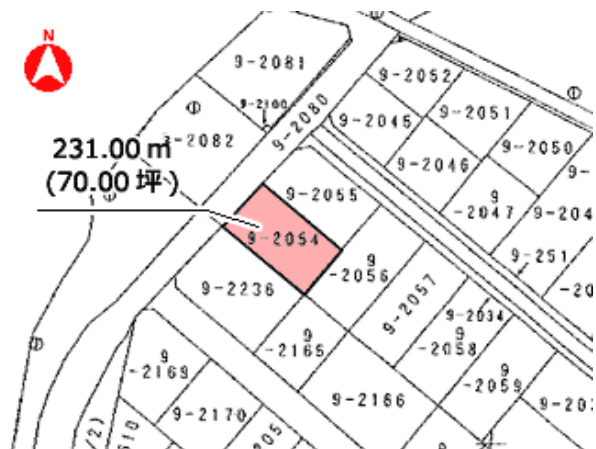

売り土地

三戸郡階上町蒼前西6丁目9-

価格 315万円

面積 231㎡

取引態様	仲介	坪単価	
交通	八戸工大二高から約400m		

他、私道面積			
土地権利	所有権	地目	宅地
都市計画	未線引	用途地域	第一種住居地域
建ぺい率(%)	60%	容積率(%)	200%
他、法令上の制限			
接道状況	公道幅員6m 間口11.50m		
引渡時期	売買	現況	更地
建築可/不可	建築可	眺望	
舗装	有り	学区(小)	
水道		学区(中)	
生活排水		ガス	

備考

AKEBONO ESTATE

有限会社 あけぼの土地

〒031-0804 青森県八戸市青葉3丁目18-3

営業時間 [平日] 9:00~18:00 [土曜] 9:00~15:00

定休日 日曜・祝日

休日連絡先 080-1819-5354

お気軽にお問い合わせください
0178-45-0535
<http://www.akebono-tochi.com/>