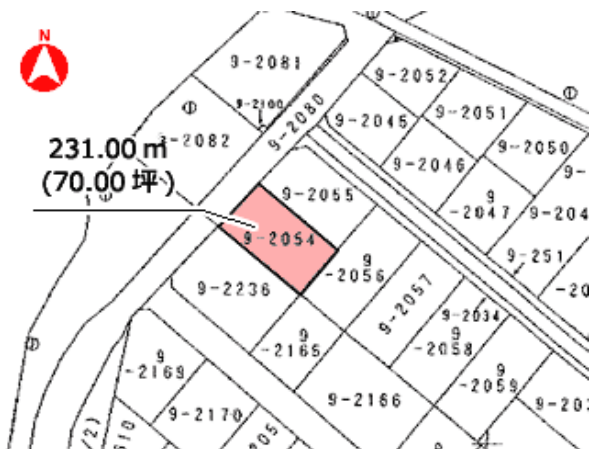

売り土地

三戸郡階上町蒼前西6丁目9-

価格 315万円 面積 231㎡

取引態様	仲介	坪単価	
交通	八戸工大二高から約400m		

他、私道面積			
土地権利	所有権	地目	宅地
都市計画	未線引	用途地域	第一種住居地域
建ぺい率(%)	60%	容積率(%)	200%
他、法令上の制限			
接道状況	公道幅員6m 間口11.50m		
引渡時期	売買	現況	更地
建築可/不可	建築可	眺望	
舗装	有り	学区(小)	
水道		学区(中)	
生活排水		ガス	

備考

**AKEBONO ESTATE**

有限会社 あけぼの土地

〒031-0804 青森県八戸市青葉3丁目18-3

営業時間 [平日] 9:00~18:00 [土曜] 9:00~15:00

定休日 日曜・祝日

休日連絡先 080-1819-5354

お気軽にお問い合わせください  
**0178-45-0535**  
<http://www.akebono-tochi.com/>