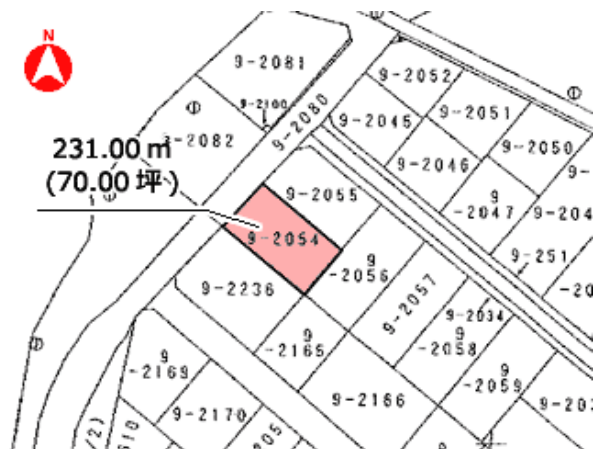

売り土地

三戸郡階上町蒼前西6丁目9-

価格 315万円

面積 231㎡

取引態様	仲介	坪単価	
交通	八戸工大二高から約400m		

他、私道面積			
土地権利	所有権	地目	宅地
都市計画	未線引	用途地域	第一種住居地域
建ぺい率(%)	60%	容積率(%)	200%
他、法令上の制限			
接道状況	公道幅員6m 間口11.50m		
引渡時期	売買	現況	更地
建築可/不可	建築可	眺望	
舗装	有り	学区(小)	
水道		学区(中)	
生活排水		ガス	

備考

**AKEBONO ESTATE**

有限会社 あけぼの土地

〒031-0804 青森県八戸市青葉3丁目18-3

営業時間 [平日] 9:00~18:00 [土曜] 9:00~15:00

定休日 日曜・祝日

休日連絡先 080-1819-5354

お気軽にお問い合わせください  
**0178-45-0535**  
<http://www.akebono-tochi.com/>